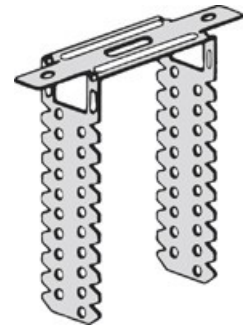

### **Anker directafhanger CD 60/27 200x60 mm (100)**

Bevestigingsmiddel voor CD-profielen bij de montage van een gipsplatenplafond onder een hellend dak.

Artikelnummer

00046522

### **Kruisverbinder gebogen voor CD 60/27 (100)**

Voorgebogen ankerhanger voor de bevestiging van het draagprofiel op het basisprofiel bij een plafond met metalen onderconstructie.

Artikelnummer

00054626

### **Verbinder voor profiel CD 60/27 (100)**

Stuk in gegalvaniseerd staal voor het verlengen van profielen voor de montage van plafonds met een metalen onderconstructie.

Artikelnummer

00024916

## Directafhanger voor houten latten 125 mm

Directafhanger voor gipsplatenplafonds met houten onderconstructie.

Artikelnummer  
00003405

---