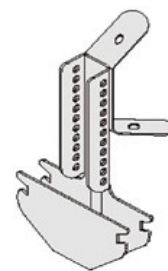

### **Regelbare ophanger voor CD 60/27 140 mm (100)**

Snelafhanger voor valse plafonds met metalen onderconstructie. Te combineren met een draad met oog om de hoogte van de afhanger makkelijk in te stellen.

### **Anker directafhanger CD 60/27 200x60 mm (100)**

Bevestigingsmiddel voor CD-profielen bij de montage van een gipsplatenplafond onder een hellend dak.

Artikelnummer

00046522

### **Kruisverbinder gebogen voor CD 60/27 (100)**

Voorgebogen ankerhanger voor de bevestiging van het draagprofiel op het basisprofiel bij een plafond met metalen onderconstructie.

Artikelnummer

00054626

### **Verbinder voor profiel CD 60/27 (100)**

Stuk in gegalvaniseerd staal voor het verlengen van profielen voor de montage van plafonds met een metalen onderconstructie.

Artikelnummer

00024916