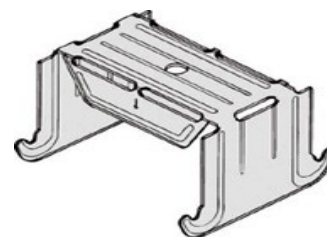

### **Regelbare ophanger voor CD 60/27 140 mm (100)**

Snelafhanger voor valse plafonds met metalen onderconstructie. Te combineren met een draad met oog om de hoogte van de afhanger makkelijk in te stellen.

### **Anker directafhanger CD 60/27 200x60 mm (100)**

Bevestigingsmiddel voor CD-profielen bij de montage van een gipsplatenplafond onder een hellend dak.

Artikelnummer

00046522

### **Kruisverbinder gebogen voor CD 60/27 (100)**

Voorgebogen ankerhanger voor de bevestiging van het draagprofiel op het basisprofiel bij een plafond met metalen onderconstructie.

Artikelnummer

00054626

### **Verbinder voor profiel CD 60/27 (100)**

Stuk in gegalvaniseerd staal voor het verlengen van profielen voor de montage van plafonds met een metalen onderconstructie.

Artikelnummer

00024916